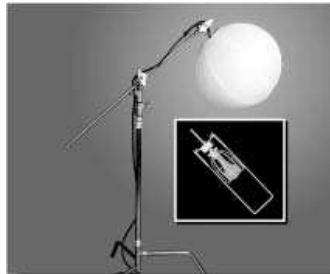

Adjustable Rings	15.00
------------------	-------

HONEYCOMBS

X Small 30 - 40 - 60	30.00
Small 30 - 40 - 60	40.00
Med 30 - 40 - 60	60.00

FABRIC GRIDS

XXSmall 30 - 40 - 60	12.00
Xsmall 30 - 40 - 60	12.00
Small 30 - 40 - 60	15.00
Med 30 - 40 - 60	20.00
Large 30 - 40 - 60	40.00

LOUVERS

Small	12.00
Medium	20.00

LANTERNS

20" Lantern	20.00
30" Lantern	25.00

PANCAKE LANTERNS

Small Lantern	20.00
Med Lantern	30.00
Regular Socket Mount	10.00
Mogel Socket Mount	10.00

JEM BALL STUDIO LIGHTING